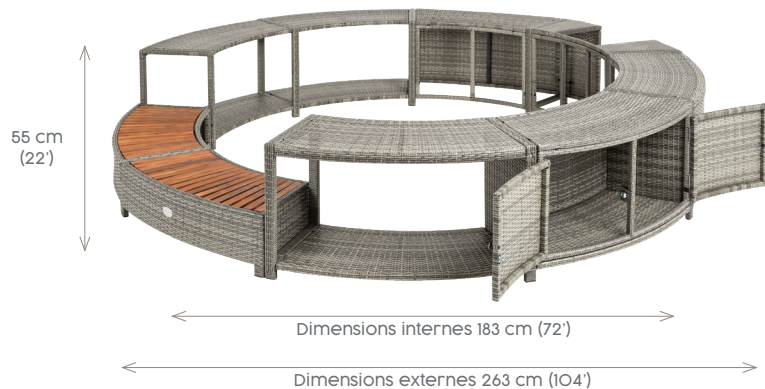

LAY-Z-SPA.

ARTICLE

BWA00018

91 x 46 x 52 cm
35' x 18' x 20"

TM HABILLAGE SPA ROND EN
ROTIN 180CM

23 Kg
50 lb

3760275217028

COMPOSITION

CARACTÉRISTIQUES

IL DISPOSE DE SOLUTIONS DE RANGEMENT INTÉGRÉES AVEC UN PLACARD FERMÉ À DEUX PORTES ET UN GRAND ESPACE OUVERT À DEUX NIVEAUX.

SA DÉCOUPE PARTICULIÈRE FORME UN EMPLACEMENT PARFAIT POUR LA POMPE, ELLE DEVIENT AINSI FACILE D'ACCÈS, CE QUI PERMET D'ATTEINDRE LE PANNEAU DE CONTRÔLE SANS SORTIR DU SPA.

LES DEUX MARCHES SURMONTÉES DE BOIS PERMETTENT UN ACCÈS FACILE À VOTRE SPA ET À L'EXTÉRIEUR.

LA FINITION EN ROTIN PE RÉSIDANTE AUX INTEMPÉRIES ET PROTÉGÉE CONTRE LES UV EST LIÉE À UN CADRE EN ACIER ROBUSTE. LES MARCHES SONT FINIES AVEC UN BOIS DUR D'ACACIA TROPICAL ÉLÉGANT RÉSIDANTE AUX INTEMPÉRIES.