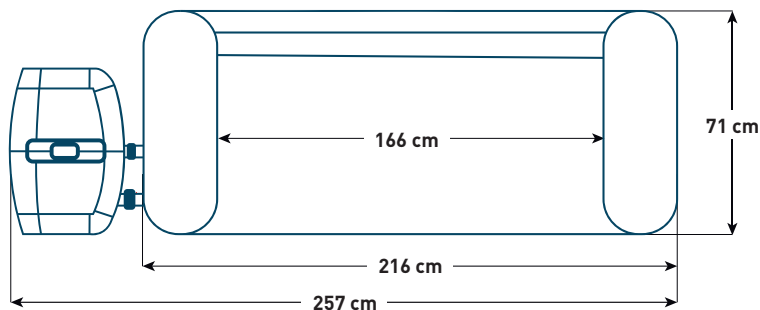

### CARACTÉRISTIQUES

Ø 216 cm  
H 71 cm

Forme ronde

7 places

180  
diffuseurs à  
bulles

### CRITÈRES TECHNIQUES

Filtration à  
cartouche

Volume  
d'eau :  
1190 L

Jusqu'à 40°C